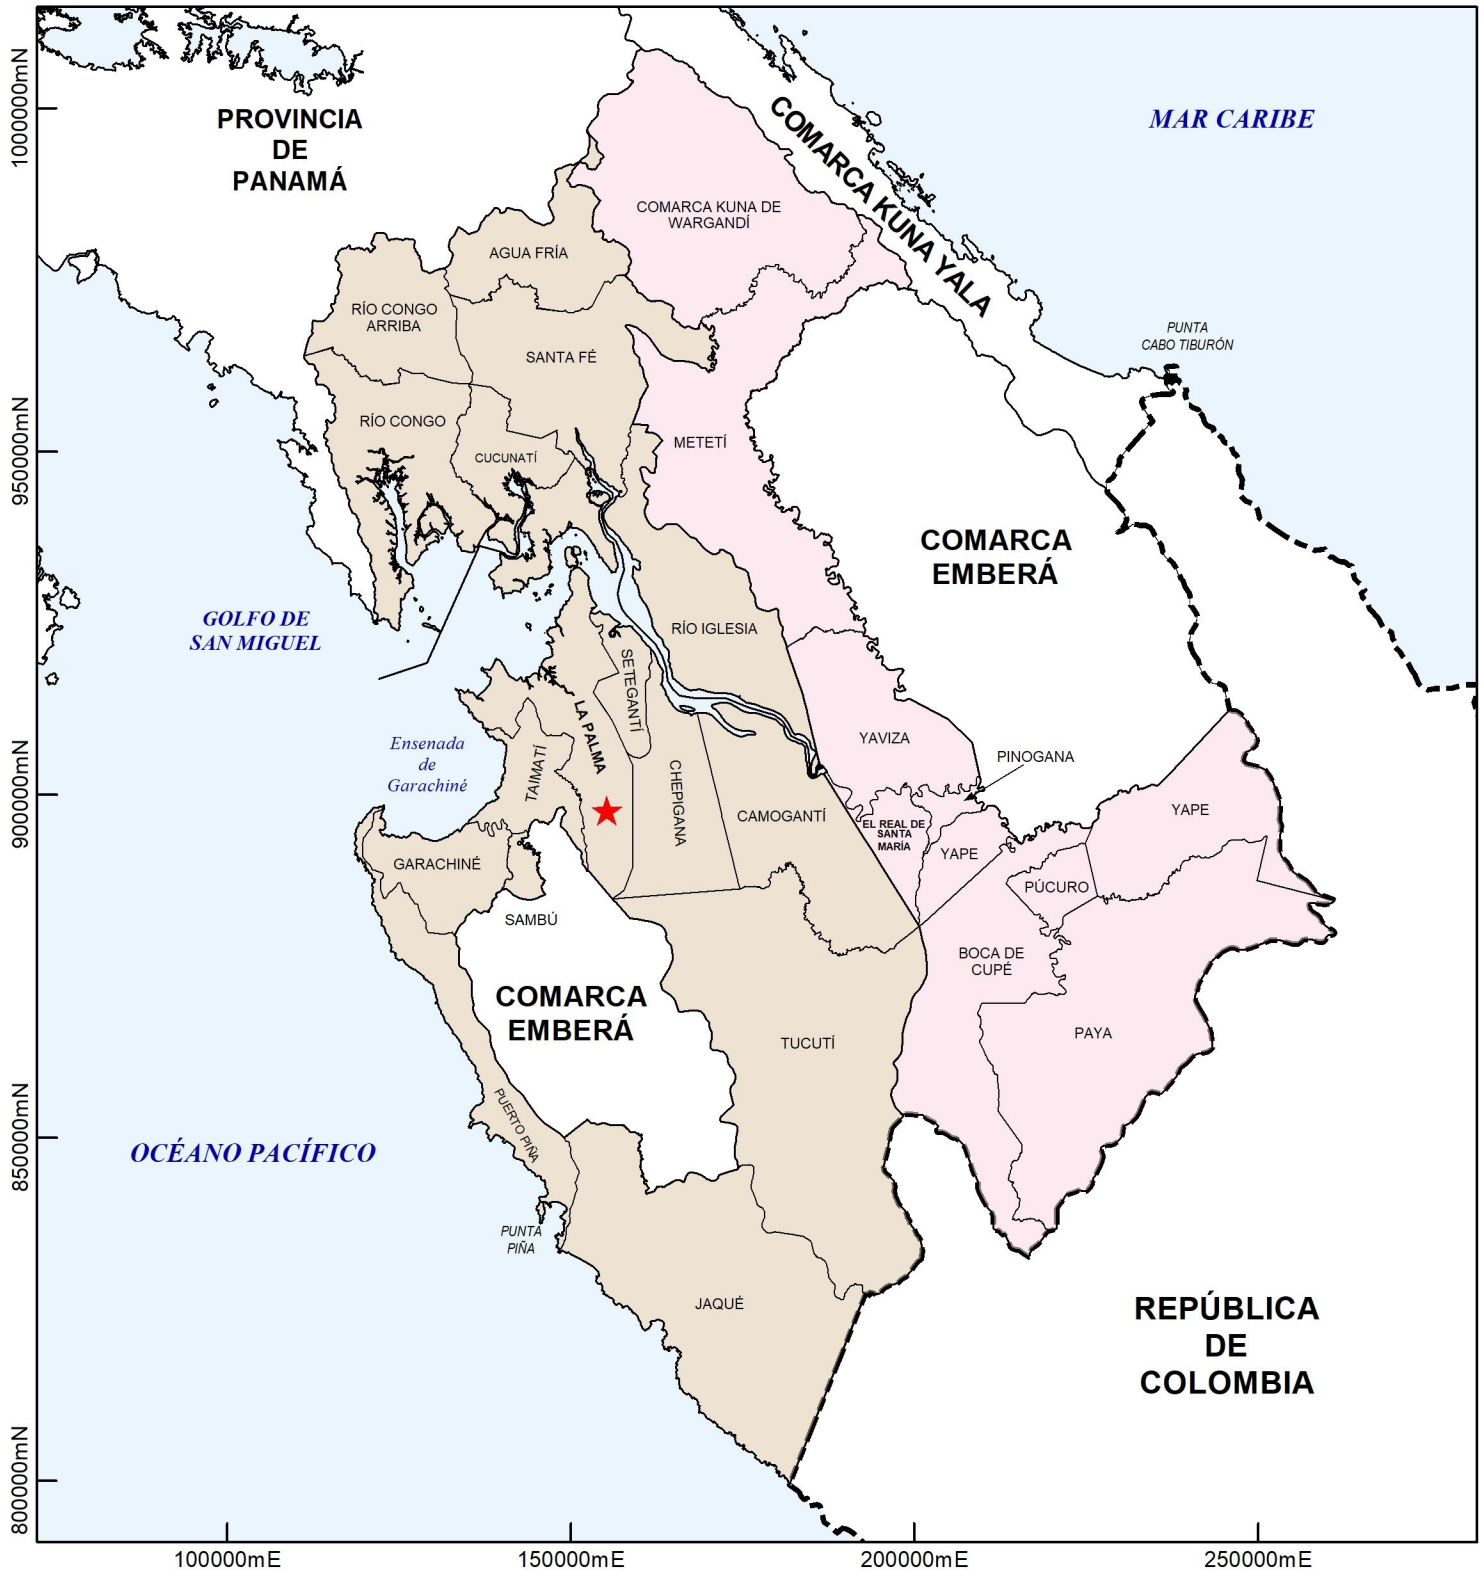

# DIVISIÓN POLÍTICA ADMINISTRATIVA DE LA PROVINCIA DE DARIÉN, POR DISTRITOS Y CORREGIMIENTOS: AÑO 2010

<p><b>LEYENDA</b></p> <ul style="list-style-type: none"> <li><span style="color: red; font-size: 2em;">★</span> CABECERA DE PROVINCIA</li> <li><span style="display: inline-block; width: 15px; height: 10px; background-color: #f0e68c; border: 1px solid black; margin-right: 5px;"></span> DISTRITOS</li> <li><span style="display: inline-block; width: 15px; height: 10px; background-color: #f080f0; border: 1px solid black; margin-right: 5px;"></span> CHEPIGANA</li> <li><span style="display: inline-block; width: 15px; height: 10px; background-color: #f0e68c; border: 1px solid black; margin-right: 5px;"></span> PINOAGANA</li> </ul> <p><small>* 2 DISTRITOS Y 25 CORREGIMIENTOS.</small></p>	<p><b>Escala Gráfica</b></p> <p>Kilómetros</p>	<p>Fuente: Contraloría General de la República, Instituto Nacional de Estadística y Censo, Departamento de Cartografía y SIG</p>
---	--	--